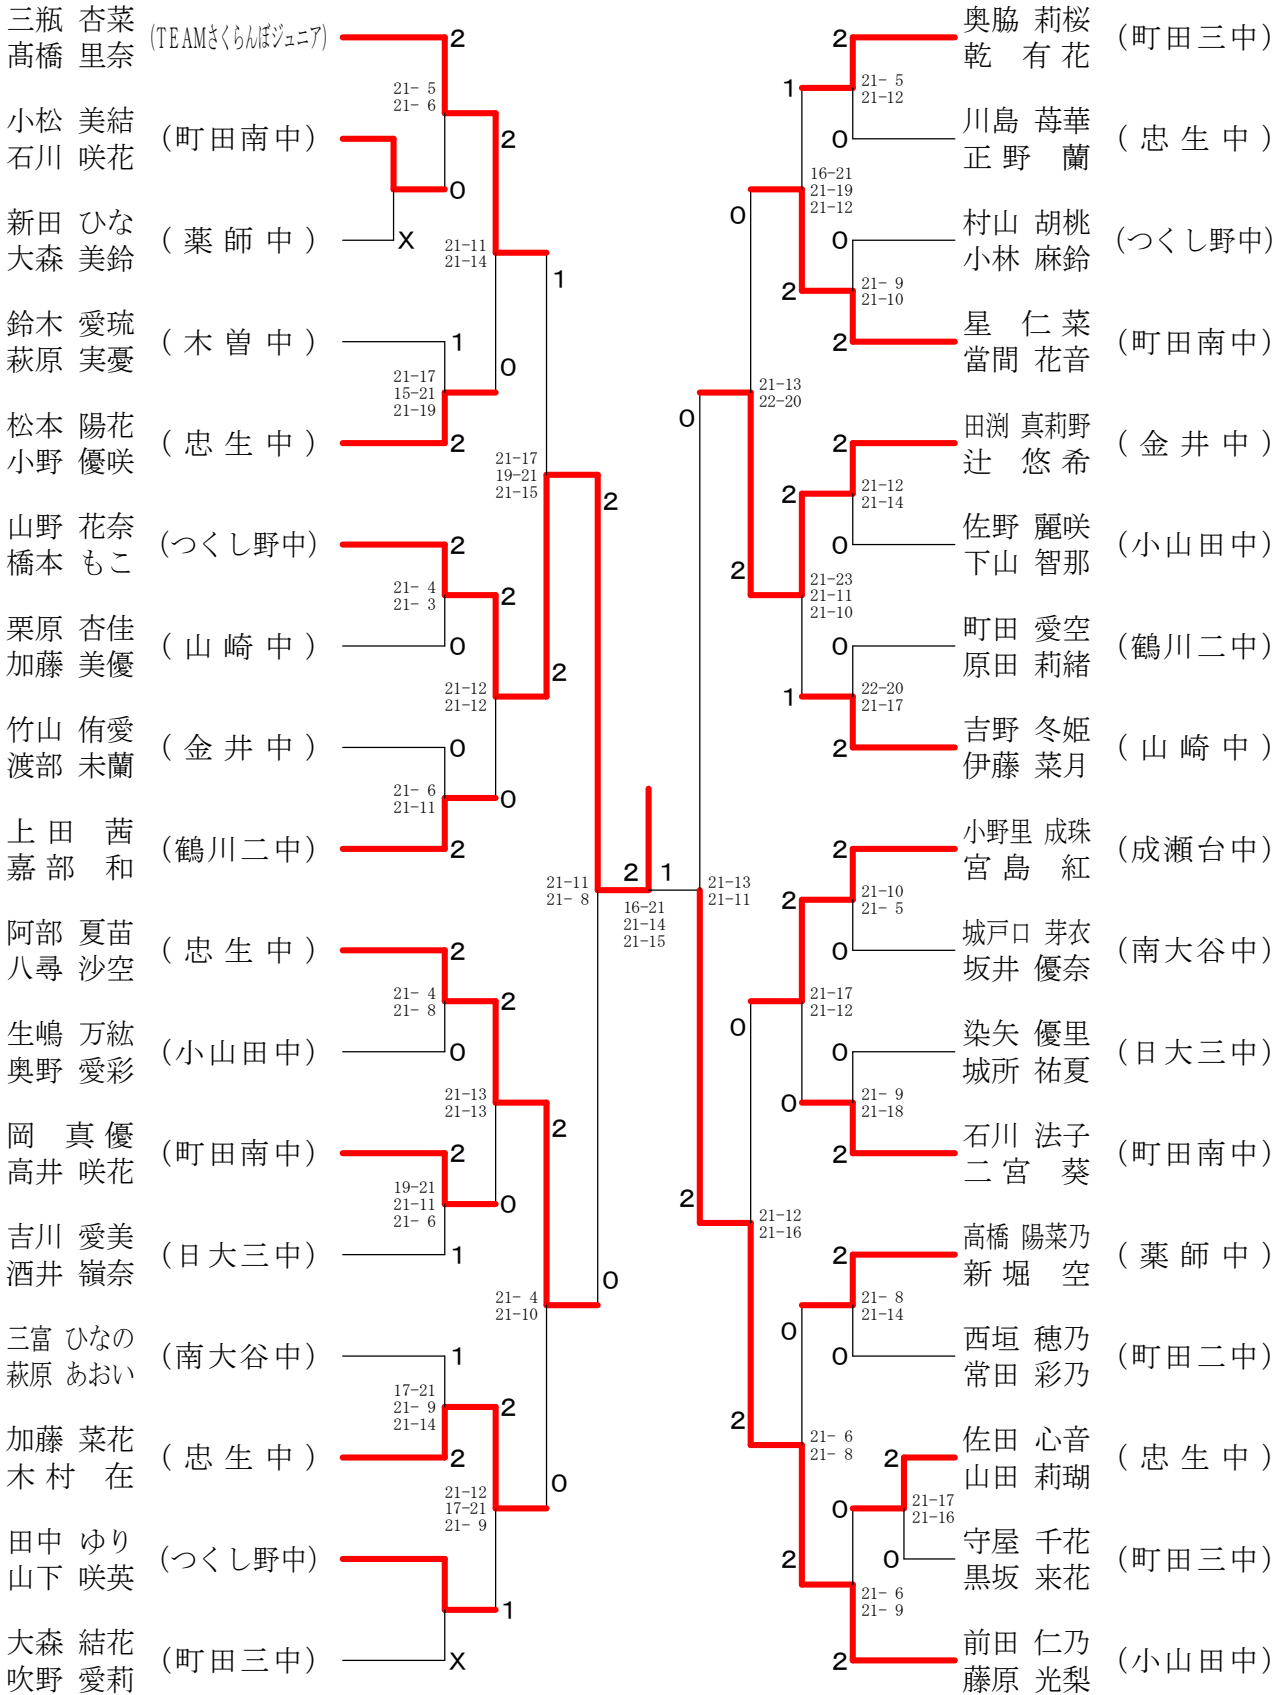

第54回青少年の日スポーツ大会バドミントン競技

令和5年6月4日 町田市総合体育館

中学女子ダブルスー2