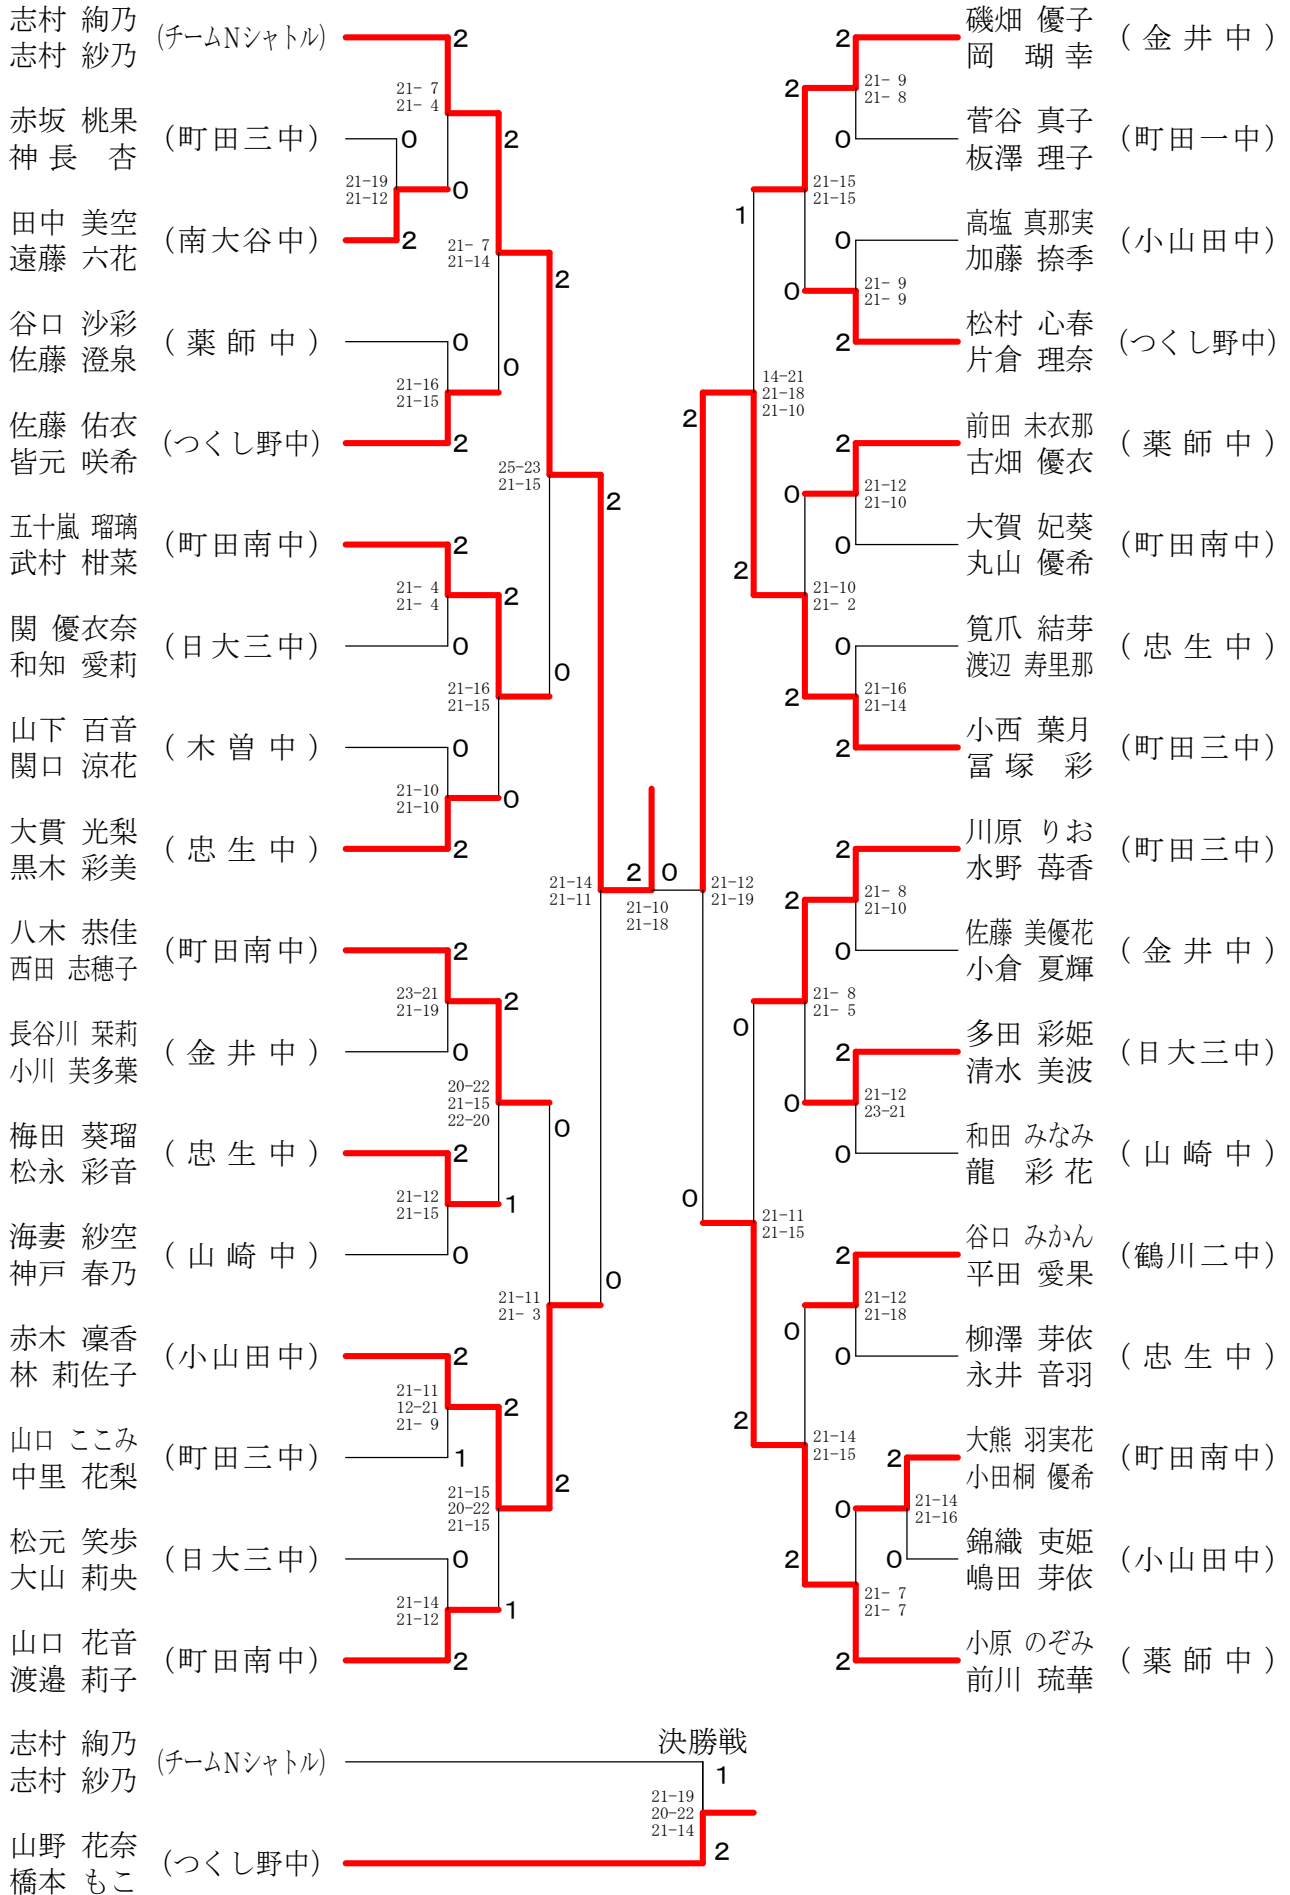

# 第54回青少年の日スポーツ大会バドミントン競技

令和5年6月4日 町田市総合体育館

## 中学男子ダブルス

第54回青少年の日スポーツ大会バドミントン競技

令和5年6月4日 町田市総合体育館

中学女子ダブルスー1