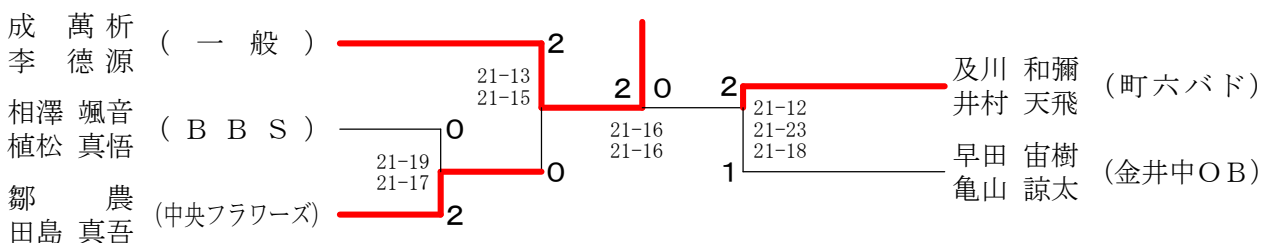

男子2部	早田 竹内	山本 土籬	屋田	勝敗	順位
早田 宙樹 (金井中OB)	○ 21-14 23-21	○ 21-6 22-20	○ 24-22 21-14	M 3-0 G 6-0 P 132-97	1
竹内 隆太 (中央フラワーズ)	× 14-21 21-23	○ 21-11 21-11	○ 28-26 21-14	M 2-1 G 4-2 P 126-106	2
山本 秀史 (藤の台バドミントンクラブ)	× 6-21 20-22	× 11-21 11-21	× 19-21 19-21	M 0-3 G 0-6 P 86-127	4
土籬 屋田 政祐 (YMS)	× 22-24 14-21	× 26-28 14-21	○ 21-19 21-19	M 1-2 G 2-4 P 118-132	3

男子2部	及井 川村	岩田 阿向	部井 金栗	原間	勝敗	順位
及井 和天 (町六バド)	○ 21-12 21-13	○ 21-17 23-21	○ 18-21 21-10 21-13	M 3-0 G 6-1 P 146-107	1	
岩田 共之 (市内)	× 12-21 13-21	× 22-24 23-21 16-21	× 20-22 9-21	M 0-3 G 1-6 P 115-151	4	
阿向 智充 (一般)	× 17-21 21-23	○ 24-22 21-23 21-16	○ 21-12 23-21	M 2-1 G 4-3 P 148-138	2	
金栗 良比呂 (BBS)	× 21-18 10-21 13-21	○ 22-20 21-9	× 12-21 21-23	M 1-2 G 3-4 P 120-133	3	

男子2部	鄒田 戸部	堀川 菊地	地田	勝敗	順位
鄒田 農真 (中央フラワーズ)	○ 21-8 21-8	○ 21-10 21-9	○ 21-10 21-8	M 3-0 G 6-0 P 126-53	1
戸部 裕康 (金狼)	× 8-21 8-21	○ 21-12 22-20	× 18-21 18-21	M 1-2 G 2-4 P 95-116	3
堀川 夢真 (B・A・D)	× 10-21 9-21	× 12-21 20-22	× 21-16 21-23 13-21	M 0-3 G 1-6 P 106-145	4
菊地 正幸 (町田クラブ)	× 10-21 8-21	○ 21-18 21-18	○ 16-21 23-21 21-13	M 2-1 G 4-3 P 120-133	2

男子2部	相植 澤松	笹長 本沢	藤荒 田村	井岡	勝敗	順位
相植 颯音 (BBS)	○ 21-13 21-15	○ 21-9 21-13	○ 21-14 16-21 21-16	○ 23-21 21-16	M 3-0 G 6-1 P 144-110	1
笹長 英利 (町田シャトル)	× 9-21 13-21	× 8-21 11-21	× 21-18 15-21 12-21	× 21-18 15-21 12-21	M 0-3 G 1-6 P 89-144	4
藤荒 京平 (一般)	× 14-21 21-16 16-21	○ 21-8 21-11	○ 21-14 21-19	○ 21-14 21-19	M 2-1 G 5-2 P 135-110	2
村大 井岡 亮太 (中央フラワーズ)	× 21-23 16-21	○ 18-21 21-15 21-12	× 14-21 19-21	M 1-2 G 2-5 P 130-134	3	

男子2部 決勝トーナメント