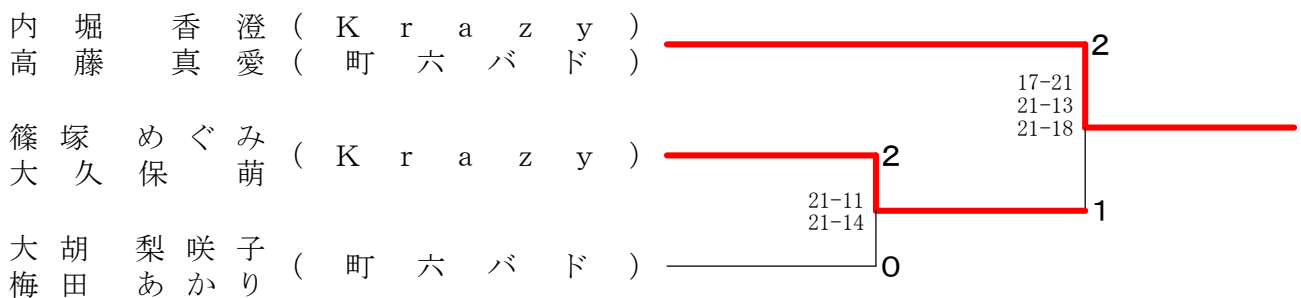

第50回町田市総合ダブルスバドミントン大会

令和6年2月18日 町田市立総合体育館

女子 A ランク A ブロツク	内堀 高藤	堀藤 真愛	及川 佐藤	川藤 優	大谷 黒田	谷田 雅子	桑山 枝美子	垣下 彩	勝敗	順位
内堀 香澄 (K r a z y) 高藤 真愛 (町六バド)			○ 21-13 21-11		○ 21-10 21- 8		○ 21-14 21-17		M 3-0 G 6-0 P 126-73	1
及川 ふらわ (一般) 佐藤 優	× 13-21 11-21				○ 21-18 21-17		× 11-21 10-21		M 1-2 G 2-4 P 87-119	3
大谷 玲子 (レモングラス) 黒田 雅子	× 10-21 8-21		× 18-21 17-21				× 10-21 17-21		M 0-3 G 0-6 P 80-126	4
桑垣 枝美子 (市内) 山下 彩	× 14-21 17-21		○ 21-11 21-10		○ 21-10 21-17				M 2-1 G 4-2 P 115-90	2

女子 A ランク B ブロツク	大胡 梅田	胡田 あかり	伊高 むつ子	巻橋 みどり	川村 千裕	渕松 由里	高柳 美紀	柳田 幸恵	勝敗	順位
大胡 梨咲子 (町六バド) 梅田 あかり			○ 21- 5 21-11		○ 21-18 21-10		○ 21-15 22-20		M 3-0 G 6-0 P 127-79	1
伊高 むつ子 (しらたま) 高橋 みどり (ミルフィーユ)	× 5-21 11-21				× 9-21 10-21		× 11-21 10-21		M 0-3 G 0-6 P 56-126	4
川渕 千裕 (中央フラワーズ) 村松 亜由里	× 18-21 10-21		○ 21- 9 21-10				× 10-21 21-12 15-21		M 1-2 G 3-4 P 116-115	3
高柳 美紀 (Y M S) 杉田 幸恵	× 15-21 20-22		○ 21-11 21-10		○ 21-10 12-21 21-15				M 2-1 G 4-3 P 131-110	2

女子 A ランク C ブロツク	篠塚 大久保	塚近 奥村	奥村 結莉	藤田 寺中	中門 美咲	山田 鈴乃	勝敗	順位
篠塚 めぐみ (K r a z y) 大久保 萌			○ 21- 9 21-11	○ 21- 4 21-12		○ 21-13 21-14	M 3-0 G 6-0 P 126-63	1
奥村 美樹 (クレイン) 近藤 結莉	× 9-21 11-21			○ 21-14 21- 6		× 6-21 21-17 16-21	M 1-2 G 3-4 P 105-121	3
田中 つき (スピカ) 寺門 恵子	× 4-21 12-21		× 14-21 6-21			× 15-21 16-21	M 0-3 G 0-6 P 67-126	4
須山 美咲 (町六) 山田 鈴乃	× 13-21 14-21		○ 21- 6 17-21 21-16	○ 21-15 21-16			M 2-1 G 4-3 P 128-116	2

女子Aランク 決勝トーナメント