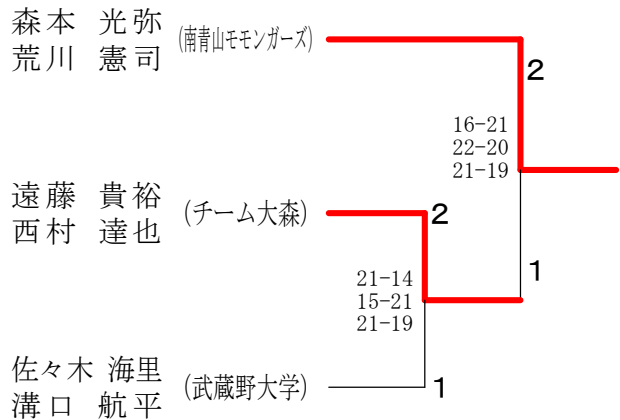

第22回町田オープンバドミントンダブルス大会

令和6年3月17日 町田市立総合体育館

男子ダブルス1部 Aブロック	NGUYEN V U	森 本 荒 川	平 田 棚 橋	中 原 勝 敗	順位	
NGUYEN HIEU (ベトナムバド) VU CUONG (ベトナムバド)	○	×	×	×	M 0-3 G 1-6 P 119-144	4
森本 光弥 (南青山モモンガーズ) 荒川 憲司	○	○	○	○	M 3-0 G 6-2 P 172-131	1
平田 哲也 (おかぴよん) 棚橋 歩	○	×	×	×	M 1-2 G 3-4 P 127-140	3
中原 向健 (にやんにやんデカボリス) 中原 健	○	×	○	○	M 2-1 G 5-3 P 150-153	2

男子ダブルス1部 Bブロック	大 森 指 宿	佐々木 溝 口	古 畑 阿 部	勝 敗	順位
大森 悠馬 (チーム大森) 指宿 太陽	○	×	○	M 1-1 G 3-2 P 96-82	2
佐々木 海里 (武蔵野大学) 溝口 航平	○	○	○	M 2-0 G 4-1 P 93-77	1
古畑 良導 (A G) 阿部 賢治	×	×	○	M 0-2 G 0-4 P 54-84	3

男子ダブルス1部 Cブロック	榎 本 佐 藤	池 沢 小 池	遠 藤 西 村	勝 敗	順位
榎本 堅一 (Aちーむ) 佐藤 由喜夫	○	×	×	M 0-2 G 0-4 P 54-84	3
池沢 崇 (C B C) 小池 俊徳	○	○	×	M 1-1 G 2-2 P 72-65	2
遠藤 貴裕 (チーム大森) 西村 達也	○	○	○	M 2-0 G 4-0 P 84-61	1

男子ダブルス1部 決勝トーナメント

壮年男子ダブルス1部	佐 藤 杉 浦	高 橋 吉 田	竹 下 玉 木	三 浦 酒 井	荒 木 光 永	勝 敗	順位
佐藤 政勝 (totoro) 杉浦 学	○	○	○	○	M 4-0 G 8-2 P 207-157	1	
高橋 俊成 (東村山市) 吉田 豊	×	○	×	×	M 0-4 G 2-8 P 144-201	5	
竹下 雅哉 (ラブオール) 玉木 利弥	×	○	○	○	M 3-1 G 7-5 P 232-219	2	
三浦 猛 (ブルースター) 酒井 裕史	×	○	×	×	M 1-3 G 4-6 P 181-184	4	
荒木 康伸 (A G) 光永 暢宏	×	○	×	○	M 2-2 G 6-6 P 218-221	3