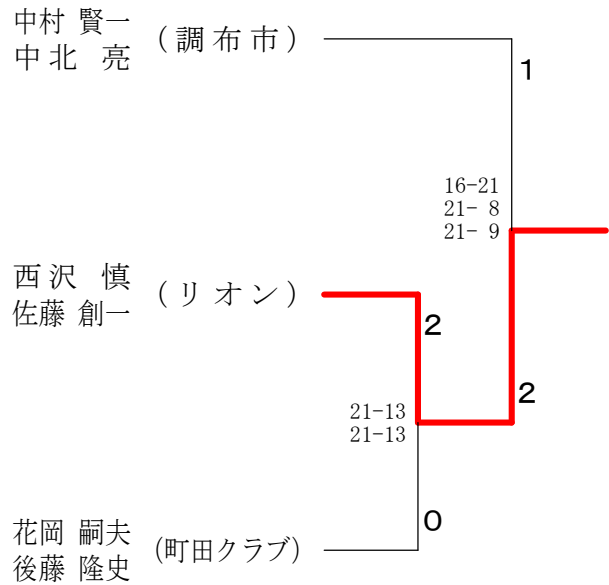

第22回町田オープンバドミントンダブルス大会

令和6年3月17日 町田市立総合体育館

壮年男子ダブルス2部 Aブロック	中村 中	飯森 大八木	森原 及	川山 村	上田 勝	勝敗	順位
中村 賢一 (調布市) 中北 亮	○	○	○	○	M 3-0 G 6-1 P 137-71	1	
飯森 裕之 (NicoNico) 大八木 智一	X-	X-	X-	X-	M 0-3 G 0-6 P 0-126	4	
及川 泰樹 (町田シャトル) 原山 忠徳	×	○	×	○	M 2-1 G 5-2 P 137-88	2	
村上 英紀 (ジョイナス) 森田 和明	×	○	×	○	M 1-2 G 2-4 P 95-84	3	

壮年男子ダブルス2部 Bブロック	花岡 後	佐藤 吉	藤富 黒	澤二 階堂	三澤 森	勝敗	順位
花岡 嗣夫 (町田クラブ) 後藤 隆史	○	○	○	○	M 3-0 G 6-1 P 135-97	1	
佐藤 宏行 (NicoNico) 吉富 常雄	×	×	×	×	M 0-3 G 0-6 P 62-126	4	
黒澤 和重 (ANABC) 二階堂 昌明	×	○	×	×	M 1-2 G 2-4 P 88-112	3	
三澤 忠輝 (日本酒愛好会) 森 直幸	×	○	○	○	M 2-1 G 5-2 P 138-88	2	

壮年男子ダブルス2部 Cブロック	西沢 佐	根本 福	岡水 原	勝敗	順位
西沢 慎 (リオン) 佐藤 創一	○	○	○	M 2-0 G 4-0 P 84-47	1
根本 聖司 (川口フェニックス21) 福田 英樹	×	○	○	M 1-1 G 2-2 P 69-63	2
岡原 賢二 (NicoNico) 水島 重樹	×	×	○	M 0-2 G 0-4 P 41-84	3

壮年男子ダブルス2部 決勝トーナメント