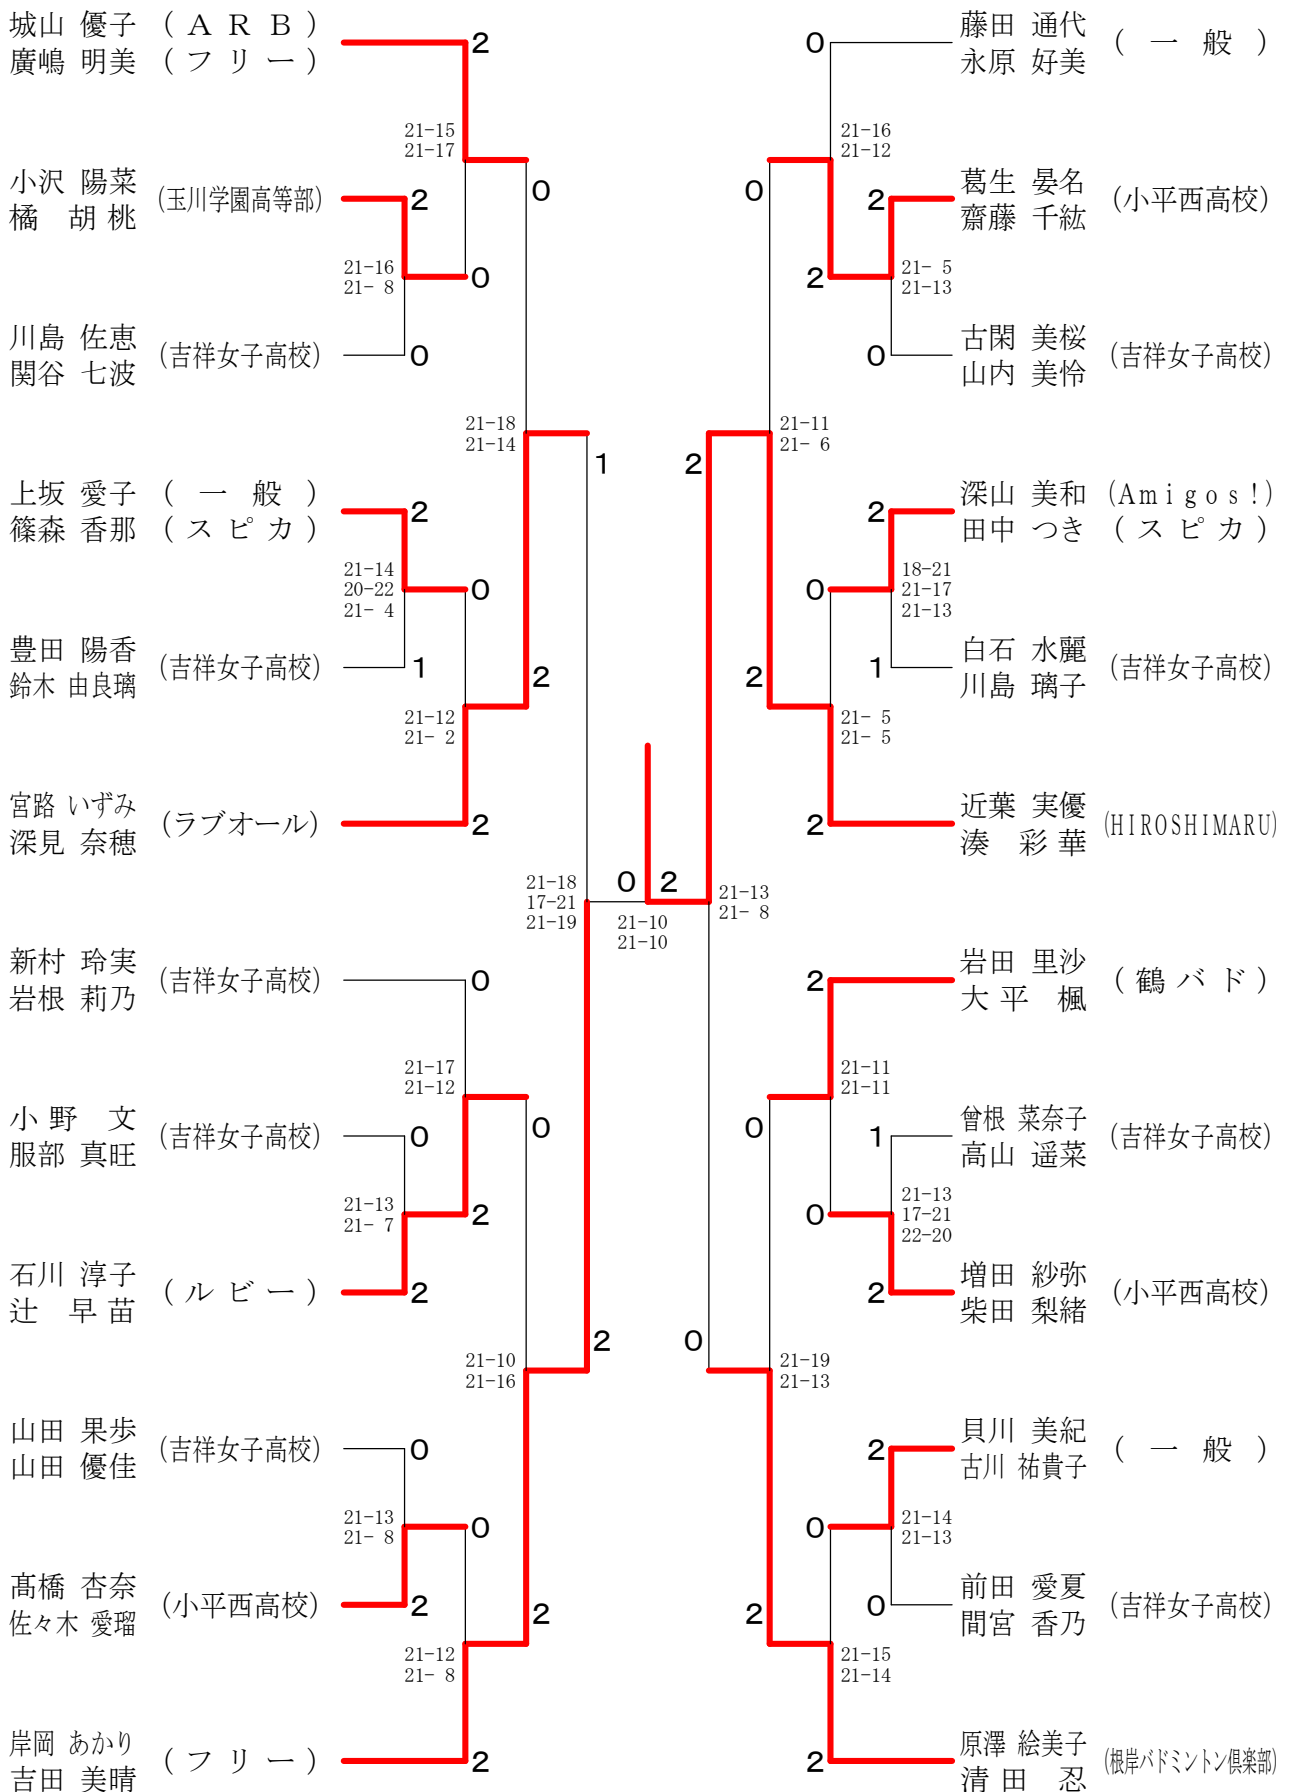

第22回町田オープンバドミントンダブルス大会

令和6年3月17日 町田市立総合体育館

女子ダブルス3部