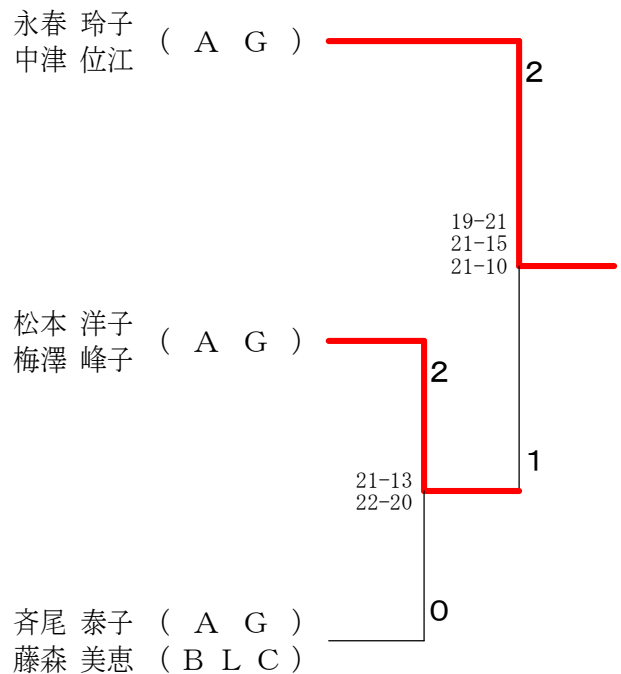

第22回町田オープンバドミントンダブルス大会

令和6年3月17日 町田市立総合体育館

壮年女子ダブルス1部 Aブロック	永中	春津	川隅	島田	若大	林和田	大三	平澤	勝敗	順位
永春 玲子 (A G) 中津 位江			○	○			○	M 3-0 G 6-1 P 144-106	21-19 18-21 21-15	1
川島 香織 (ばるブンテ) 隅田 安希子	×			○		×		M 1-2 G 2-5 P 108-132	21-13 15-21 11-21	3
若林 麻紀 (ブルースター) 大和田 徳子	×	×				×		M 0-3 G 1-6 P 102-141	13-21 21-15 14-21 12-21 15-21	4
大平 郁子 (G O) 三澤 彰子	×		○	○				M 2-1 G 5-2 P 130-116	19-21 21-18 15-21 21-17 21-11 21-12 21-15	2

壮年女子ダブルス1部 Bブロック	島渡	崎邊	斉藤	尾森	辻今	田泉	勝敗	順位	
島崎 朋子 (白菊) 渡邊 亜由美			×		○		M 1-1 G 2-2 P 73-62	16-21 15-21 21-12 21- 8	2
斉尾 泰子 (A G) 藤森 美恵 (B L C)	○				○		M 2-0 G 4-0 P 84-51	21-16 21-15 21- 9 21-11	1
辻田 真希子 (G O) 今泉 和香	×	×					M 0-2 G 0-4 P 40-84	12-21 8-21 9-21 11-21	3

壮年女子ダブルス1部 Cブロック	松梅	本澤	石山	原田	赤中	澤附	勝敗	順位	
松本 洋子 (A G) 梅澤 峰子			○		○		M 2-0 G 4-0 P 84-26	21-11 21-15	1
石原 直美 (G l a n z) 山田 小百合	×				×		M 0-2 G 0-4 P 0-84	X- X-	3
赤澤 友紀 (ばるブンテ) 中附 友美	×		○				M 1-1 G 2-2 P 68-42	11-21 15-21 -X	2

壮年女子ダブルス1部 決勝トーナメント